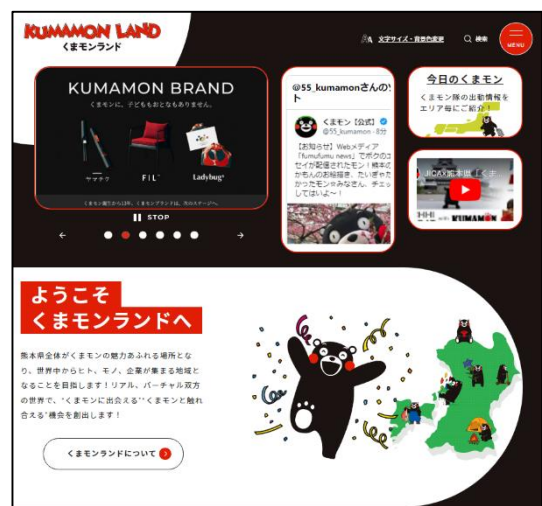

くまモンランドオフィシャルサイトを開設！

～くまモンランドキービジュアルも公開～

熊本県では、県全体がくまモンの魅力あふれる場所となり、世界中からヒト、モノ、企業が集まる“くまモンランド化構想”を進めています。

そこで、令和5年3月末に、“くまモンオフィシャルサイト”を一新し、新たに「くまモンランドオフィシャルサイト」を開設しました。

新サイトでは、くまモン自身の情報はもちろん、くまモンランドの概念や楽しみ方、関連商品の販売等、くまモンに関する全ての情報が集約・発信され、楽しみながらくまモンとくまモンランドを知ることができます。

さらに、当サイトにおいて、くまモンの生みの親の一人であるクリエイティブディレクターの水野学氏がデザインしたくまモンランド（くまモン県）キービジュアルを公開します。

1. 公開日 令和5年3月31日（金） 10時～
  ※既に一部公開しています。

2. 新オフィシャルサイト概要

くまモンカラーである黒・白・赤を基調としたデザインに一新され、直感的にくまモンをイメージできるサイト。くまモンを知る・見る・楽しむことができる様々なコンテンツを追加し、日々情報が更新され、何度も見たくなるサイトになっています。

《コンテンツ例》

- ●くまモンランドについて → くまモンランドの計画概要/くまモンの世界観
- ●くまモンCOMMUNITY → くまモン FANS/くまモン GAMES/くまモン BRAND/くまモン EC
- ●くまモンWORLD → くまモンプロフィール/年表/くまモン TOWN/くまモン FARM
- ●くまモンCONNECT → くまモンスポット（スクエア等）/くまモンレンタカー
- ●くまモンTOURS → くまモンモバイルツアー/くまモングルメ

3. 新オフィシャルイメージ