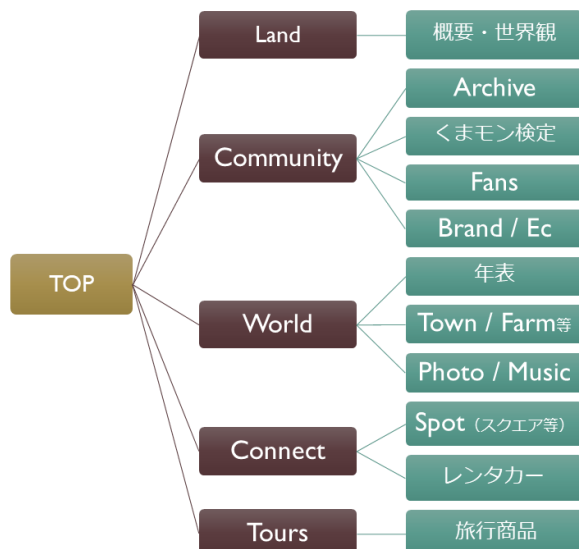

くまモンランドオフィシャルサイトを開設！

～くまモンランドキービジュアルも公開～

熊本県では、県全体がくまモンの魅力あふれる場所となり、世界中からヒト、モノ、企業が集まる“くまモンランド化構想”を進めています。

そこで、令和5年3月末に、“くまモンオフィシャルサイト”を一新し、新たに「くまモンランドオフィシャルサイト」を開設しました。

新サイトでは、くまモン自身の情報はもちろん、くまモンランドの概念や楽しみ方、関連商品の販売等、くまモンに関する全ての情報が集約・発信され、楽しみながらくまモンとくまモンランドを知ることができます。

さらに、当サイトにおいて、くまモンの生みの親の一人であるクリエイティブディレクターの水野学氏がデザインしたくまモンランド（くまモン県）キービジュアルを公開します。

1. 公開日 令和5年3月31日（金） 10時～
  ※既に一部公開しています。

2. 新オフィシャルサイト概要

くまモンカラーである黒・白・赤を基調としたデザインに一新され、直感的にくまモンをイメージできるサイト。くまモンを知る・見る・楽しむことができる様々なコンテンツを追加し、日々情報が更新され、何度も見たくなるサイトになっています。

《コンテンツ例》

- ●くまモンランドについて → くまモンランドの計画概要/くまモンの世界観
- ●くまモンCOMMUNITY → くまモン FANS/くまモン GAMES/くまモン BRAND/くまモン EC
- ●くまモンWORLD → くまモンプロフィール/年表/くまモン TOWN/くまモン FARM
- ●くまモンCONNECT → くまモンスポット（スクエア等）/くまモンレンタカー
- ●くまモンTOURS → くまモンモバイルツアー/くまモングルメ

3. 新オフィシャルイメージ