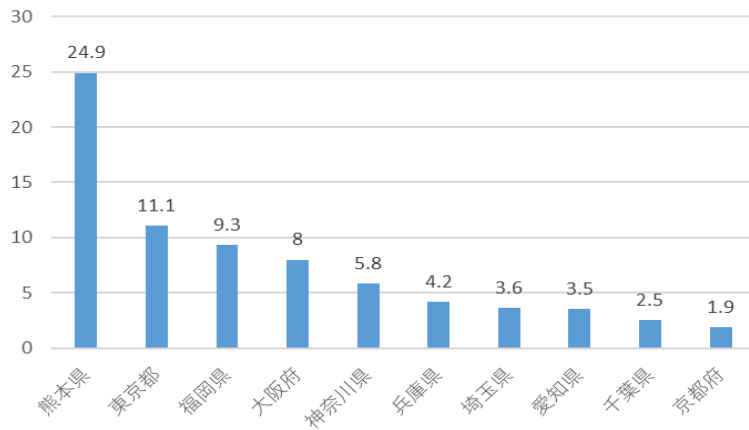

（デジタル会員証）

【会員属性】

（性別・％）

（年代・％）

(居住地) 会員数が多い都道府県 上位5都府県

(居住地・%) 上位10都府県

2 会員専用サイトの概要

○開設日 : 令和6年(2024年)3月7日(木)