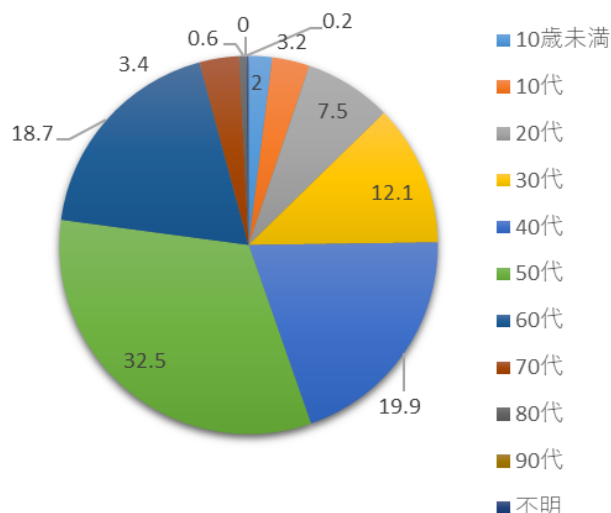

（デジタル会員証）

【会員属性】

（性別・％）

（年代・％）

(居住地) 会員数が多い都道府県 上位5都府県

(居住地・%) 上位10都府県

2 会員専用サイトの概要

○開設日 : 令和6年(2024年)3月7日(木)